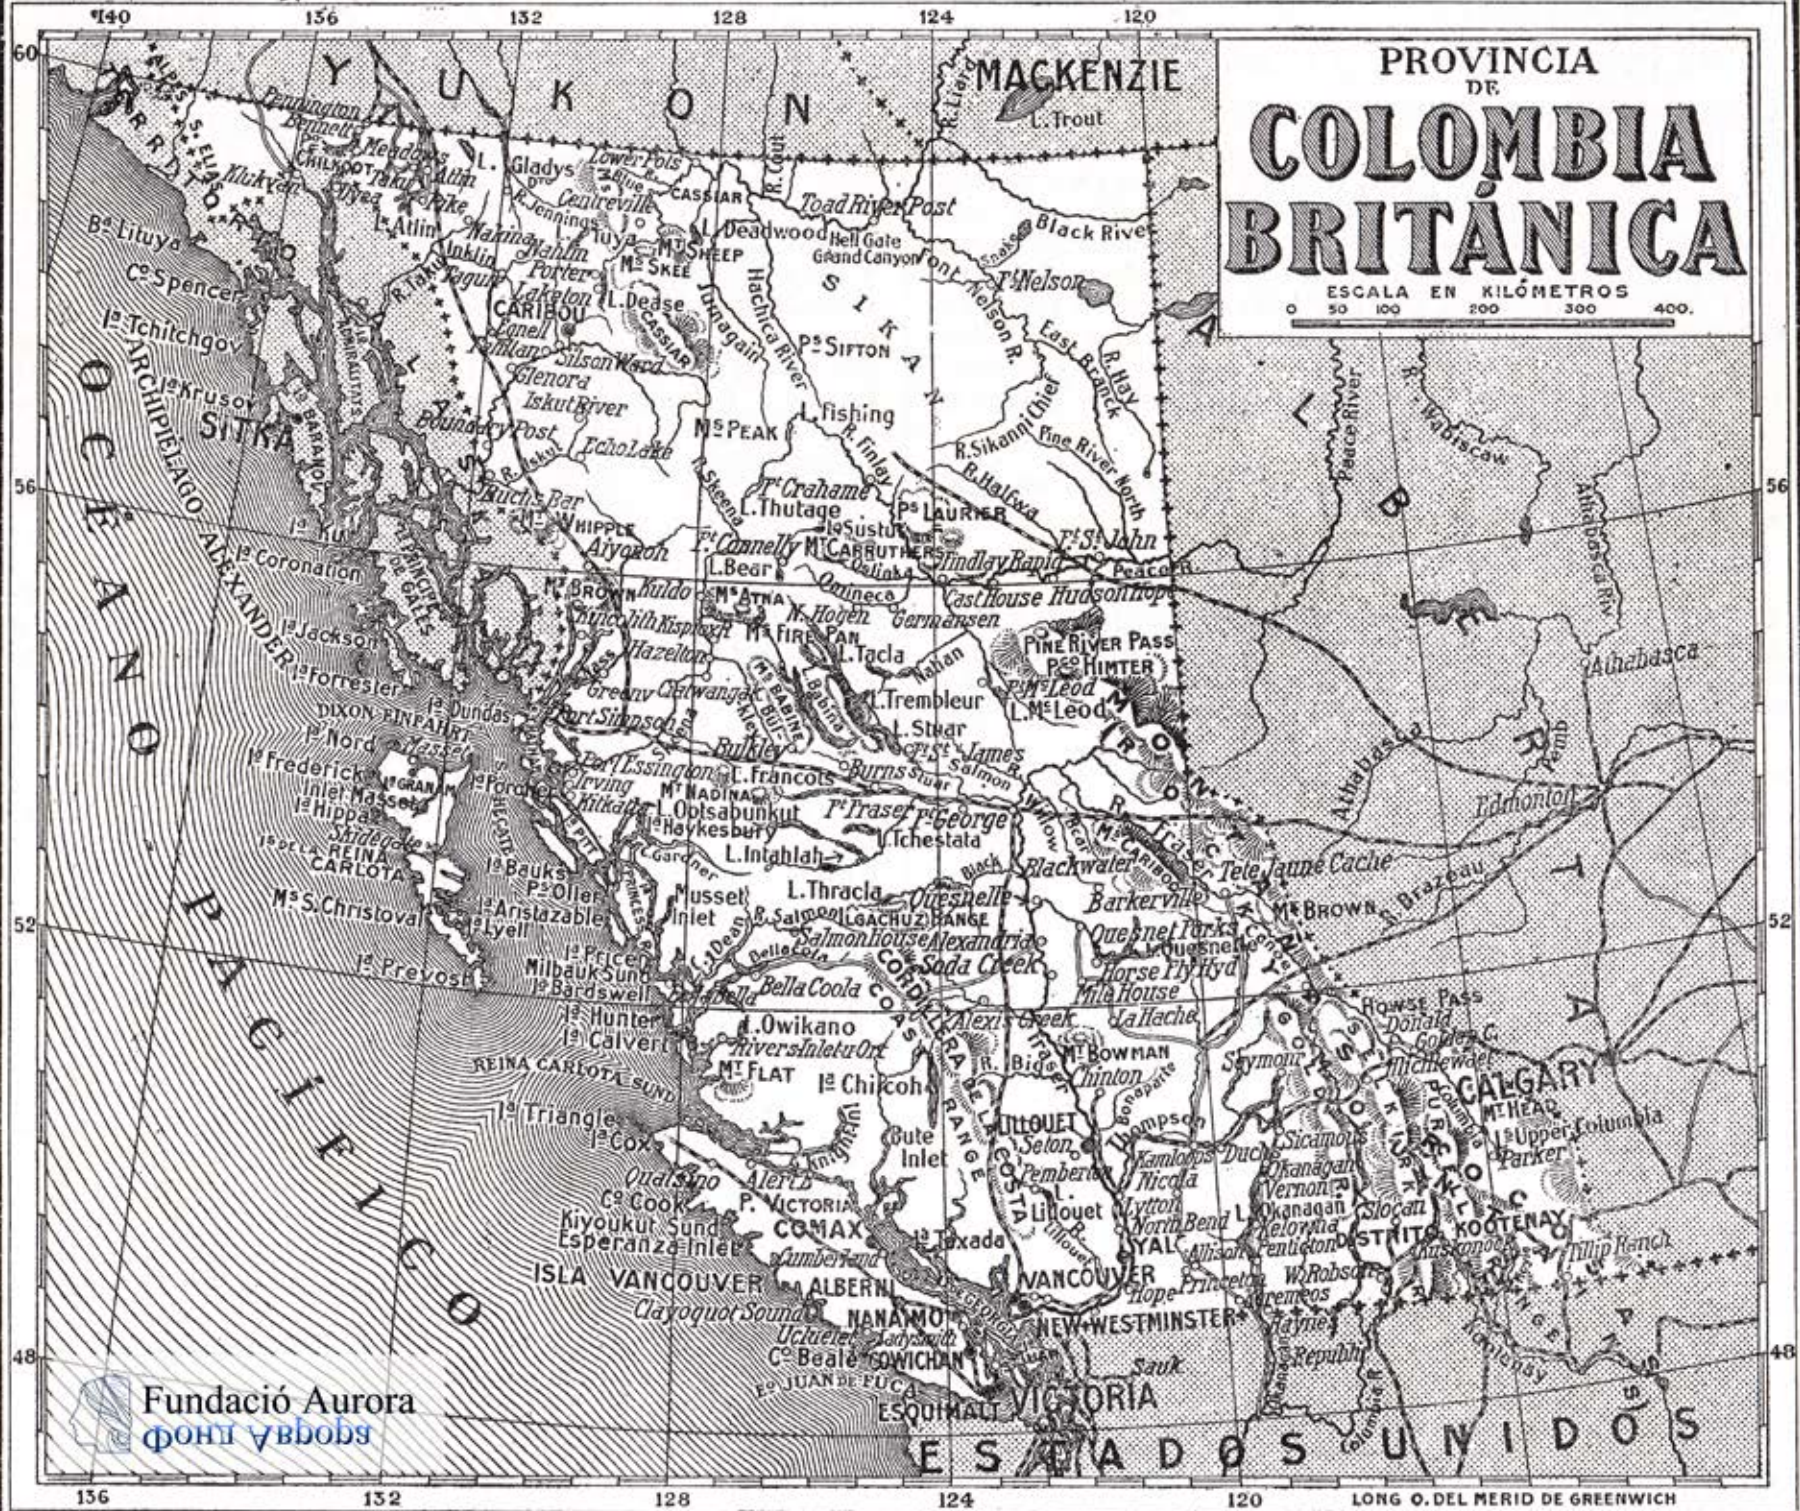

PROVINCIA DE COLOMBIA BRITÁNICA

ESCALA EN KILÓMETROS
0 50 100 200 300 400.

Fundació Aurora
ΦΟΥΤΑ ΒΥΒΛΟΣ

LONG O. DEL MERID DE GREENWICH